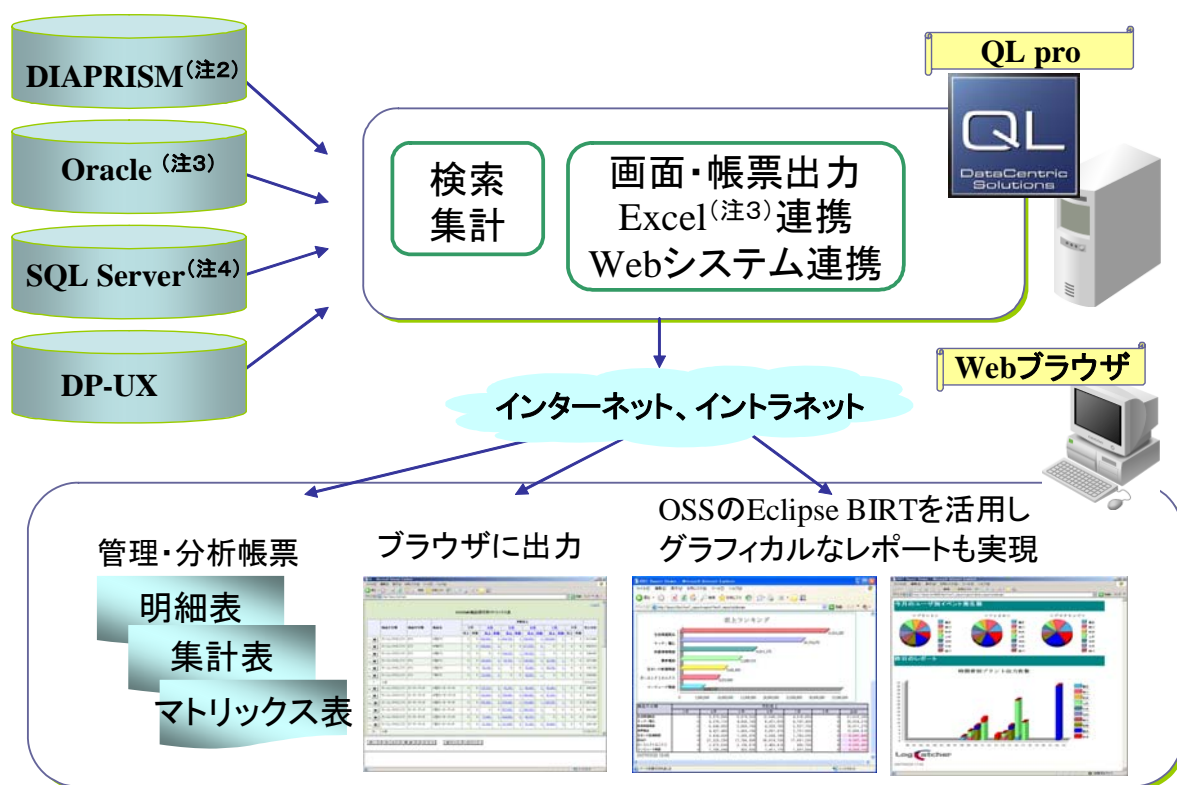

オープンソースソフトウェアの活用でグラフィカルなレポートを実現した“QLpro”

“QL pro” Providing Graphical Reports with Open Source Software Programs

Web対応データ検索・集計ツール“QLpro”は、データベースに蓄積された売上明細などの業務データから、商品や支店ごとに売上を集計するようなレポートが容易に行えるツールである。Webブラウザでウィザードに従ってパラメータを設定するだけで検索・集計処理や帳票作成ができる。また、Webシステム組み込み機能により、業務ポータル画面や帳票出力システムの開発者の生産性を大幅に向上できる。QLproの最新版では、オープンソースソフトウェア(OSS)のEclipse^(注1) BIRTと組み合わせることで、集計結果から自由にグラフを設計できる機能を備えた。これにより、経営者の視覚に訴えるようなグラフィカルな経営分析レポートを簡単かつ安価に作成できる。

Web 対応データ検索・集計ツール QLpro

<取り扱い: 三菱電機インフォメーションテクノロジー(株) TEL:03-6414-8052>

(注1) Eclipse は、Eclipse Foundation, Inc.の商標である。

(注2) DIAPRISM は、三菱電機株式会社の登録商標である。

(注3) ORACLE は、米国 Oracle Corporation の登録商標である。

(注4) SQL Server、Excel は、米国 Microsoft Corporation の米国およびその他の国における商標または登録商標である。