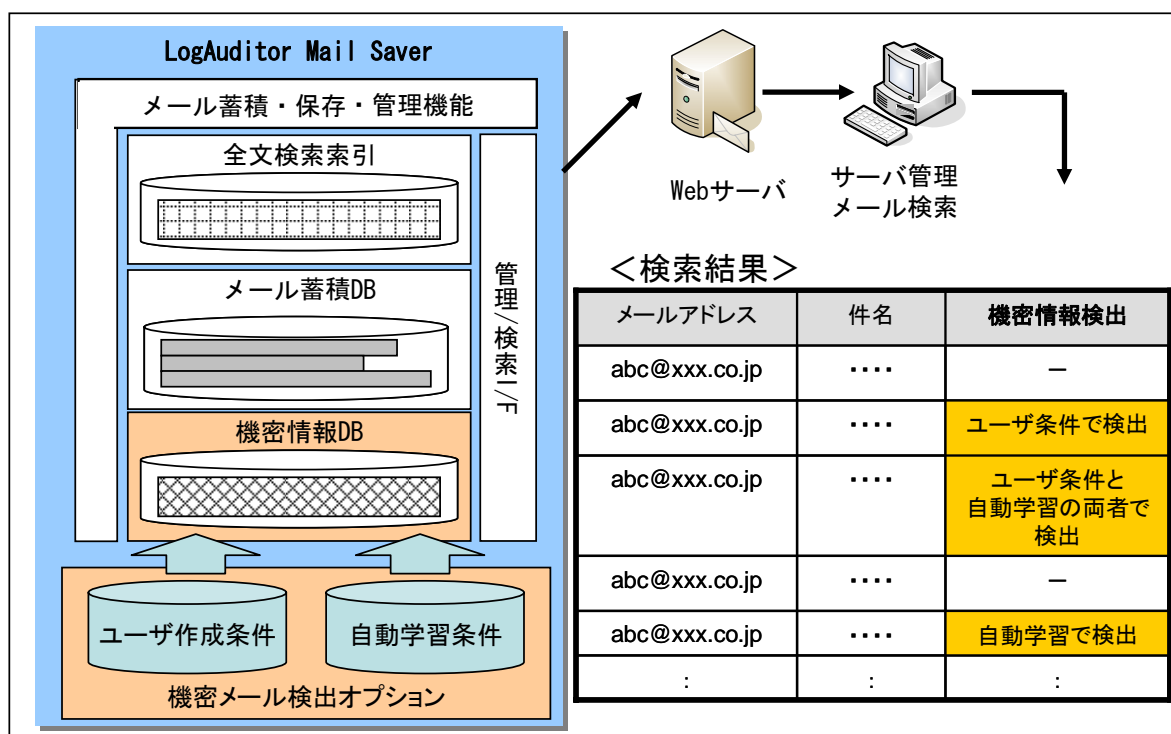

メールアーカイブソリューション “LogAuditor Mail Saver”

“LogAuditor Mail Saver” : Email Archive Solution

企業内のメールを一元的に蓄積し、自在に検索できる“LogAuditor Mail Saver”の最新版で、“機密メール検出オプション”を新たにサポートした。

従来の機密メールの検出は、キーワード検索が一般的であったが、“機密メールを検出するための網羅的なキーワードの選定が難しい”“多数のキーワードを指定すると過剰検出が増える”等の問題点があった。本オプションの“自動学習機能”により、複雑な条件設定をしなくても検出精度を高めることが可能となった。指定キーワードを含まないメールでも、“自動学習機能”により機密メールを漏れなく容易に検出／監査することが可能である。